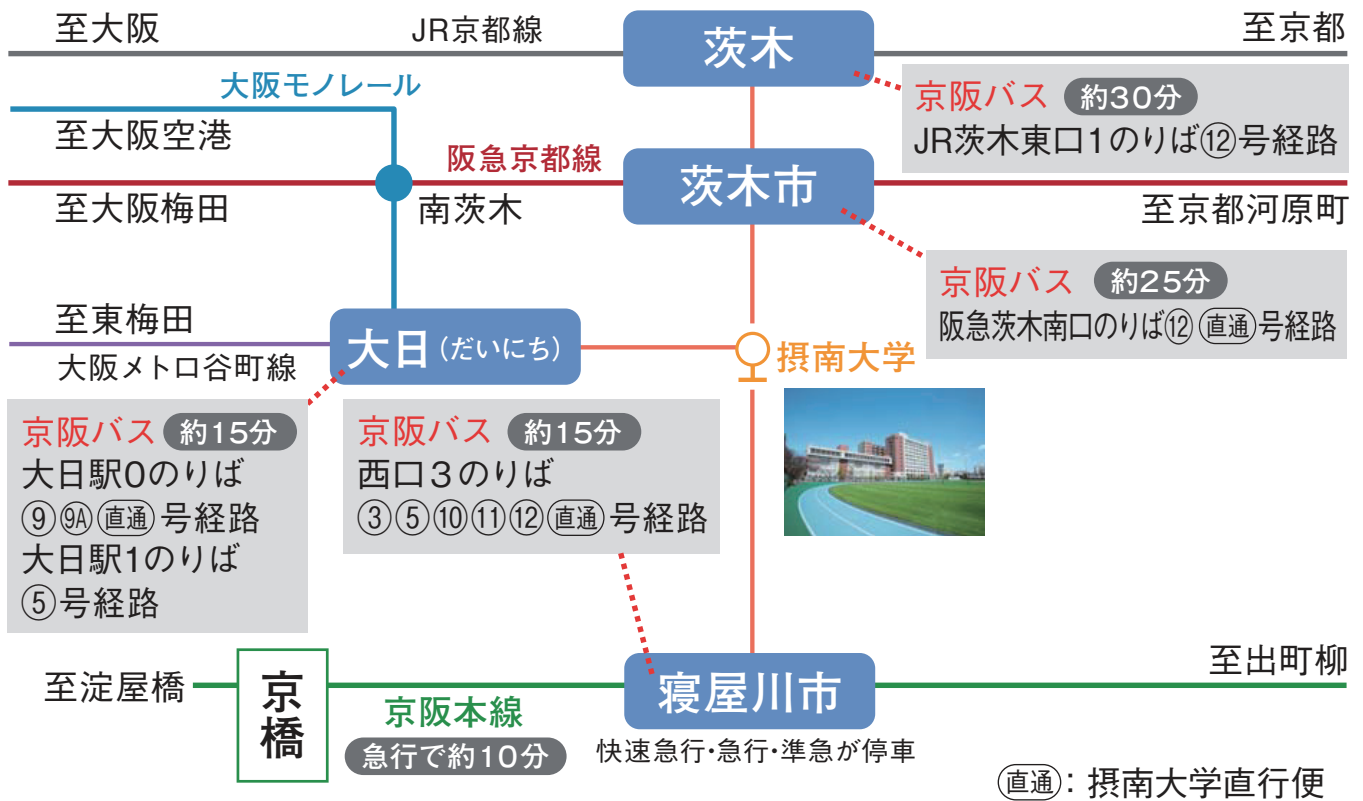

寝屋川キャンパスへのアクセス

[法学部・国際学部・経済学部・経営学部・理工学部]

- 京阪本線「寝屋川市」駅(南出口)から京阪バスに乗り「摂南大学」下車。
- 大阪メトロ谷町線・大阪モノレール「大日」駅から京阪バスに乗り「摂南大学」下車。
- JR京都線「茨木」・阪急京都線「茨木市」駅から京阪バスに乗り「摂南大学」下車。